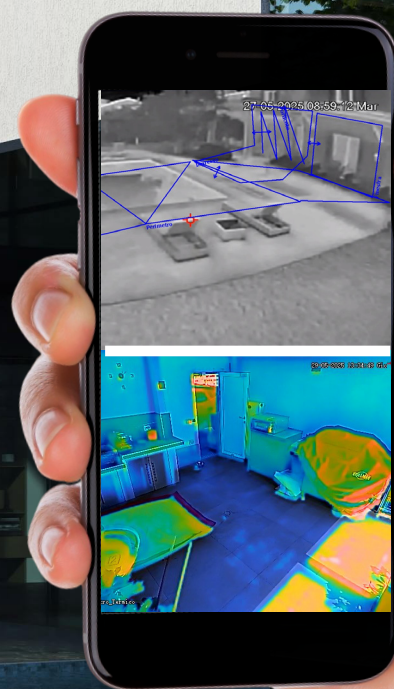

OFFERTA VALIDA FINO AL 31 DICEMBRE

dahua
TECHNOLOGY

DAHUA SICUREZZA PER TUTTI

Sistema di intelligenza artificiale
al servizio della tua sicurezza

SUPER NOVITÀ
PANNELLO DI CONTROLLO SMART

Approfitta prima
della scadenza
governativa

**BONUS
SICUREZZA**

**BONUS SICUREZZA
+ OFFERTA DAHUA**
36% di detrazione IRPEF
sulle spese per l'installazione
del sistema di sicurezza

-  Protegge anche porte e finestre
-  Ricevi immediatamente i video in caso d'intrusione
-  Totalmente wireless: non rompamo i muri della tua casa!
-  Controllo da smartphone ovunque ti trovi
-  Puoi comunicare con chi è in casa
-  Gestione centralizzata dal pannello smart

Pannello di controllo smart

un pannello di controllo sottile che racchiude l'intero ecosistema Dahua – e non solo – grazie ad Android 14

DHI-SCP3022A-B

Centrale di allarme Wi-Fi 4G

il cuore pulsante e il cervello che gestisce tutto il tuo sistema

ARD1233-W2-868

Sirena da esterno

ad alto volume attira l'attenzione di tutti quelli che si trovano nelle vicinanze

ARA13-W2-868

Telecomando

con quattro semplici tasti per attivare o disattivare immediatamente l'impianto